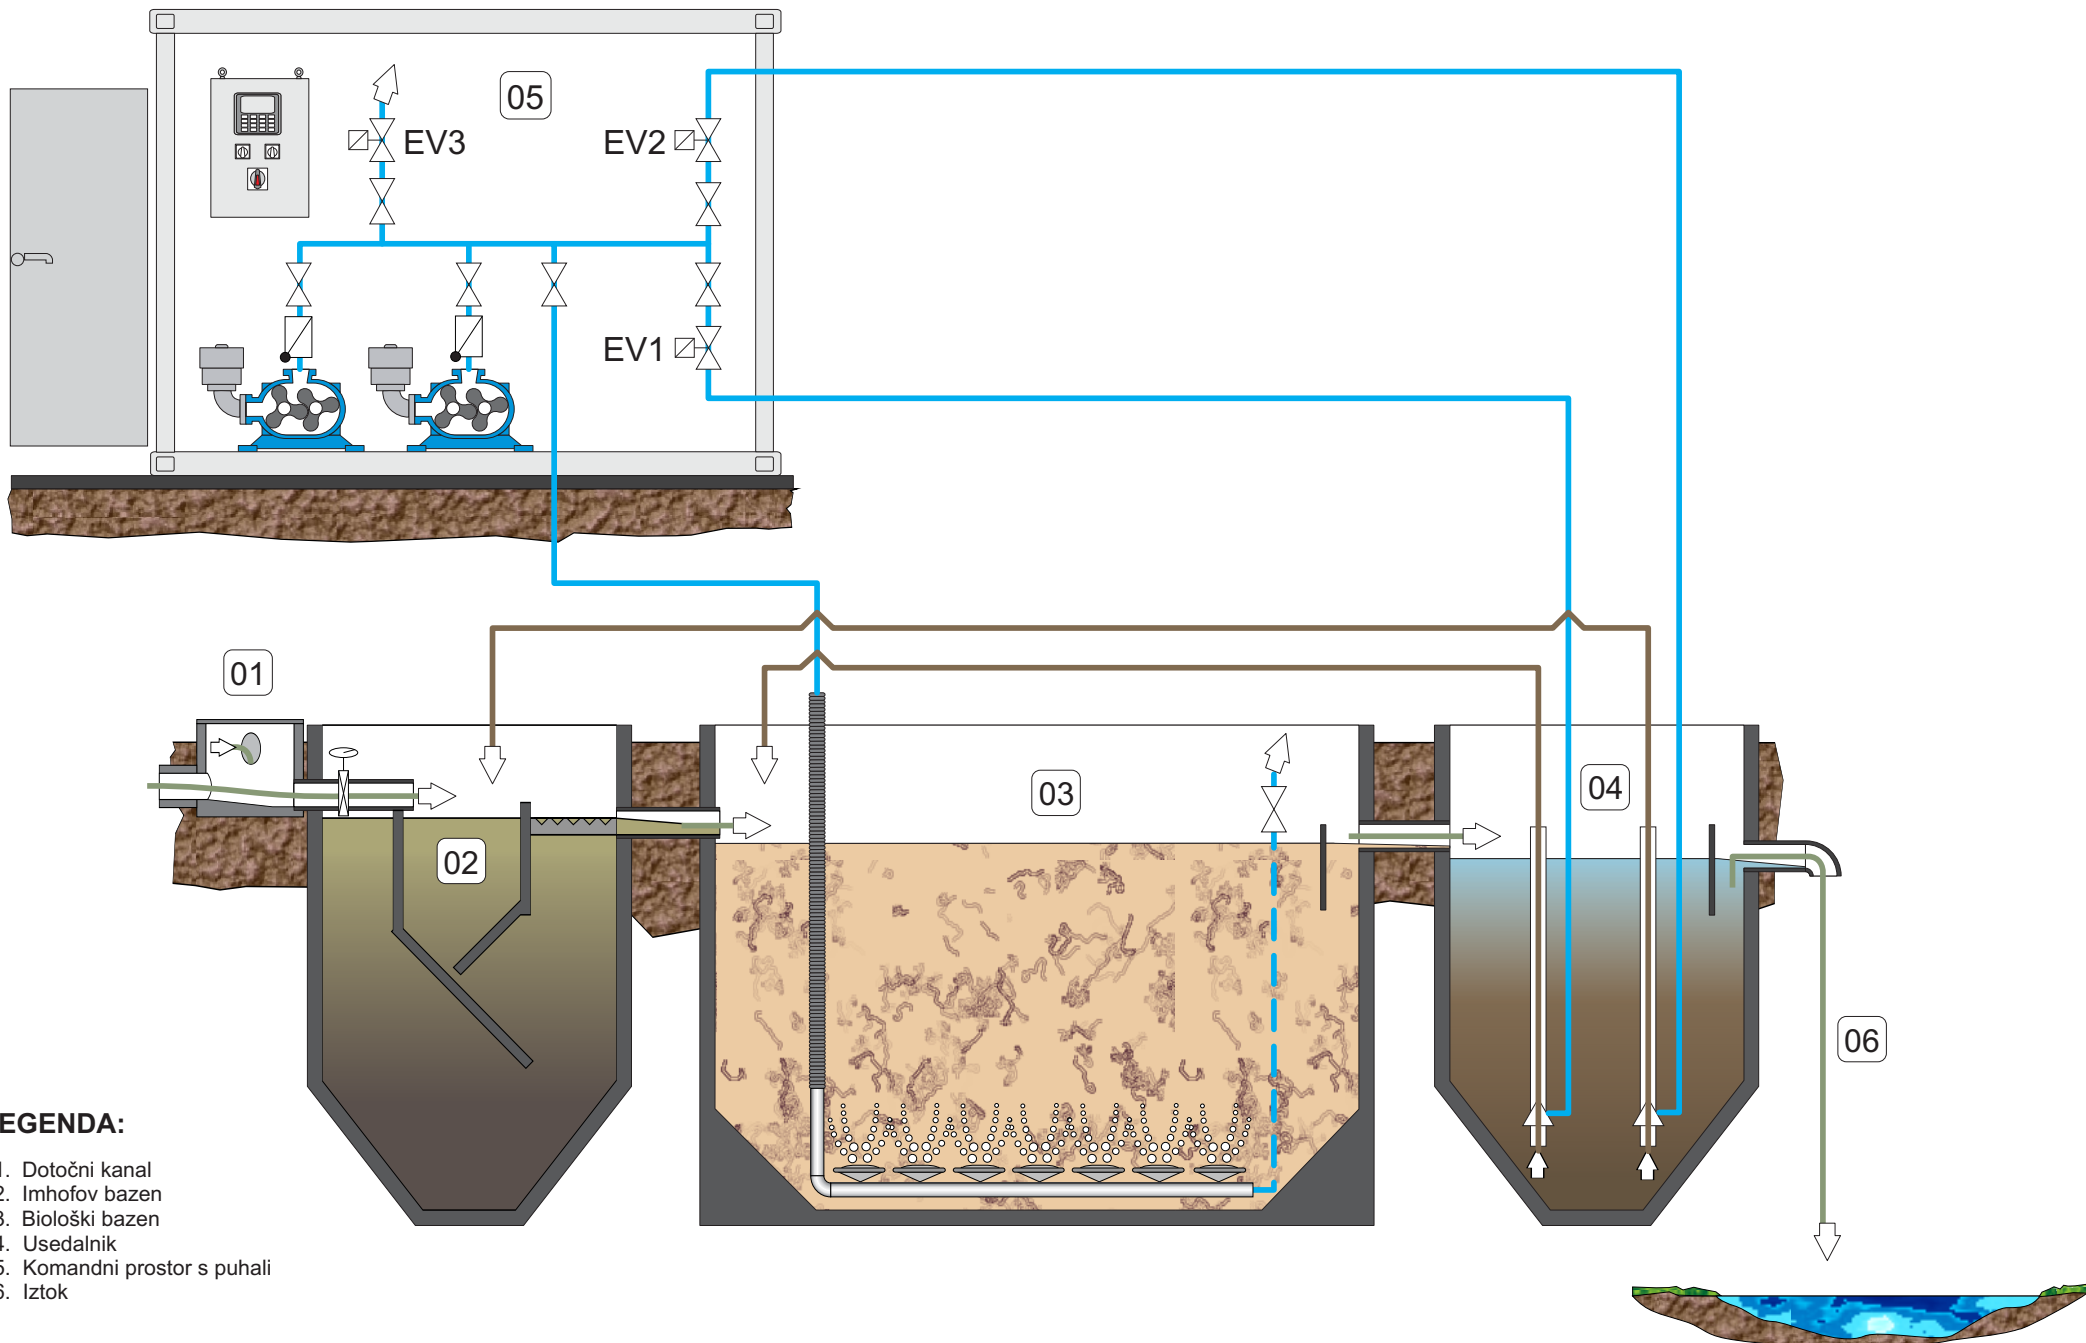

TEHNOLOŠKA SHEMA – Čistilna naprava SMODINOVEC

LEGENDA:

- 01. Dotočni kanal
- 02. Imhoffov bazen
- 03. Biološki bazen
- 04. Usedalnik
- 05. Komandni prostor s puhalji
- 06. Iztok